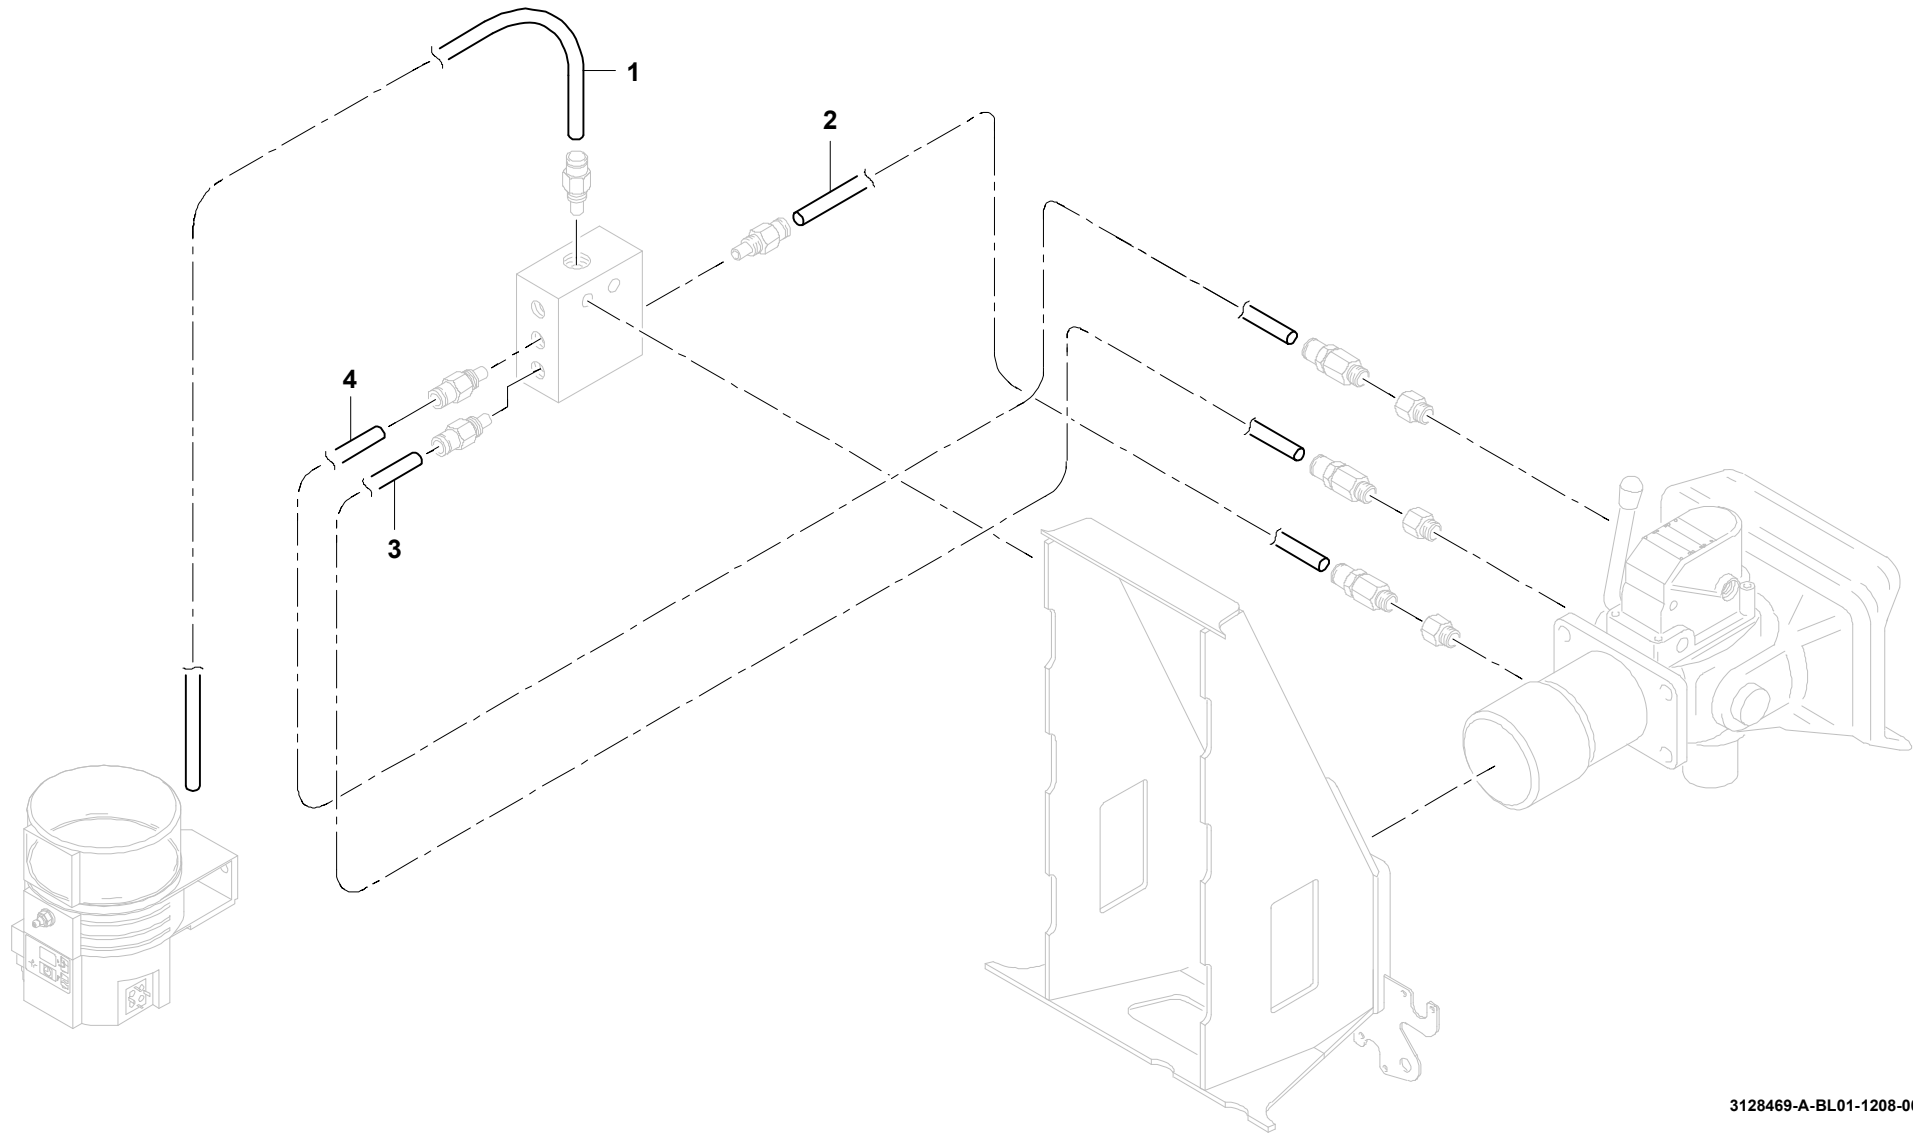

GROVESCHMIERSTOFFSCHLAUCH KIT
LUBRICANT HOSE KITBILDTADEL
PICTORIAL DISPLAY**GMK 5220**
BE 758
G 000

12.08

3128469-ETL A

1/1

3128469-A-BL01-1208-0000